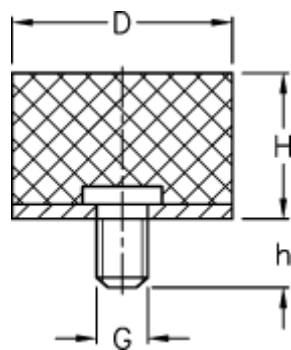

Varenummer: 51401157003710  
Beskrivelse: KLEE Vibrationsdæmper type 4  
40-20-4, M8x10, NR - 57 shore

## Mål

---

D = 40  
G = M8  
h = 10  
H = 20